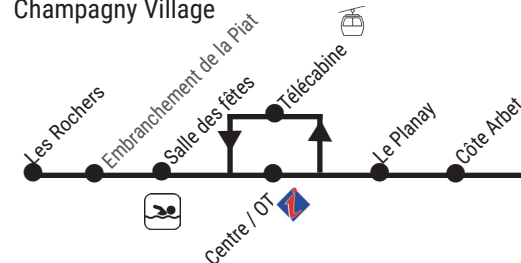

Descente à la demande : Le Canada (Champagny-le-Haut)

Champagny-le-Haut

Uniquement le samedi

Only on Saturday

8:30	10:15	15:20	16:40
8:32	10:17	15:22	16:42
8:35	10:20	15:25	16:45
8:37	10:22	15:27	16:47
8:40	10:25	15:30	16:50
8:55	10:30	15:35	17:00
8:57	10:37	15:37	17:02
9:00	10:40	15:40	17:05

Champagny-le-Haut ► Champagny Village

Tous les jours sauf samedi / every day except Saturday

Le Bois	8:15	8:45	9:15	9:45	10:15	11:30	12:00	12:30	13:00	13:30	14:00	15:15	15:45	16:15	16:55	17:15	17:55	18:15
La Chiserette	8:17	8:47	9:17	9:47	10:17	11:32	12:02	12:32	13:02	13:32	14:02	15:17	15:47	16:17	16:57	17:17	17:57	18:17
La Couaz	8:20	8:50	9:20	9:50	10:20	11:35	12:05	12:35	13:05	13:35	14:05	15:20	15:50	16:20	17:00	17:20	18:00	18:20
Télécabine	8:35	9:05	9:35	10:05	10:35	11:45	12:20	12:50	13:20	13:45	x	x	x	x	x	x	x	x
Centre / OT	x	x	x	x	x	x	x	x	x	x	14:20	15:35	16:10	16:35	17:15	17:35	18:15	18:35
Salle des fêtes	8:40	9:10	9:40	10:10	10:40	11:50	12:25	12:55	13:25	13:50	14:25	15:40	16:15	16:40	17:20	17:40	18:20	18:40
Les Rochers	8:45	9:13	9:43	10:13	10:43	11:53	12:28	12:58	13:28	13:53	14:28	15:43	16:18	16:43	17:23	17:43	18:23	18:43

Descente à la demande : Le Canada (Champagny-le-Haut), Côte Arbet, Le Planay, embranchement de la Piat (Champagny Village)
x = pas d'arrêt / no stop

Champagny Village

17 au 22/12 & 7/01 au 2/02 & 17/03 au 21/04