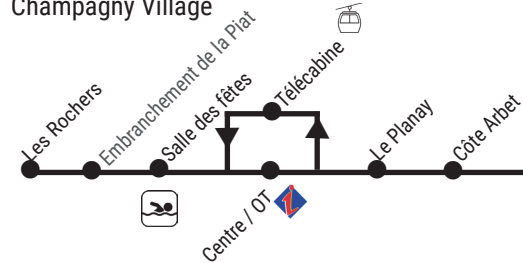

x = pas d'arrêt / no stop

Arrêt en face du «Son des Clarines» / bus stop in front of «Son des Clarines»

Horaires des navettes
à télécharger ➔

DOWNLOAD SHUTTLE TIMETABLE

www.champagny.com

+33 (0)4 79 55 06 55

Champagny Village

23/12 au 6/01 & 3/02 au 16/03

Champagny Village ► Champagny-le-Haut

Tous les jours sauf samedi / every day except Saturday

Les Rochers	8:15	8:45	9:15	9:45	10:45	11:00	12:00	12:30	13:00	13:30	14:30	14:45	15:45	16:25	16:45	17:25	17:45
Salle des fêtes	8:18	8:48	9:18	9:48	10:48	11:02	12:02	12:32	13:04	13:32	14:32	14:48	15:48	16:28	16:48	17:28	17:48
Centre / OT	8:20	8:50	9:20	9:50	10:50	11:05	12:05	12:35	13:07	13:35	14:35	14:50	15:50	16:30	16:50	17:30	17:50
Le Planay	8:22	8:52	9:22	9:52	10:52	11:07	12:07	12:37	13:09	13:37	14:37	14:52	15:52	16:32	16:52	17:32	17:52
Côte Arbet	8:25	8:55	9:25	9:55	10:55	11:10	12:10	12:40	13:10	13:40	14:40	14:55	15:55	16:35	16:55	17:35	17:55
La Couaz	8:35	9:05	9:35	10:05	11:05	11:20	12:20	12:50	13:20	13:50	14:50	15:05	16:05	16:45	17:05	17:45	18:05
La Chiserette	8:37	9:07	9:37	10:07	11:07	11:22	12:22	12:52	13:22	13:52	14:52	15:07	16:07	16:47	17:07	17:47	18:07
Le Bois	8:40	9:10	9:40	10:10	11:10	11:25	12:25	12:55	13:25	13:55	14:55	15:10	16:10	16:50	17:10	17:50	18:10

Descente à la demande : Le Canada (Champagny-le-Haut)

Champagny-le-Haut

Uniquement le samedi

Only on Saturday

8:30	10:15	15:20	16:40
8:32	10:17	15:22	16:42
8:35	10:20	15:25	16:45
8:37	10:22	15:27	16:47
8:40	10:25	15:30	16:50
8:55	10:30	15:35	17:00
8:57	10:37	15:37	17:02
9:00	10:40	15:40	17:05

Descente à la demande : Le Canada (Champagny-le-Haut), Côte Arbet, Le Planay, embranchement de la Piat (Champagny Village)
x = pas d'arrêt / no stop

Champagny Village

17 au 22/12 & 7/01 au 2/02 & 17/03 au 21/04